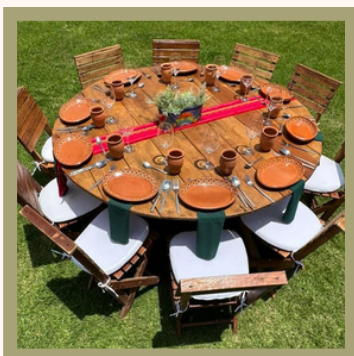

CATÁLOGO MOBILIARIO 2023

33 3676 1298

INDICO MOBILIARIO

@INDICOMOBILIARIO

MESAS

Mesa redonda

- Mesa de policarbonato 1.5 m. diámetro
- Capacidad 10 comensales
- Color Blanco

Mesa cuadrada

- Mesa de policarbonato 1.5 m.
- Capacidad 10 comensales
- Color Blanco

Mesa rectangular pino

- Mesa madera de pino 1 m. X 2.20 m.
- Capacidad 10 comensales
- Color Nogal

Mesa redonda pino

- Mesa madera de pino 1.7 m. diámetro
- Capacidad 10 comensales
- Color Nogal

Mesa Vintage

- Mesa de madera estilo vintage
- 2.40 m X 1.20 m
- Color Blanco vintage

MESAS & SILLAS

Mesa tipo mármol

- Mesa cubierta PVC con base de herrería
- Colores disponibles: Blanco y Negro

Silla Versailles

Silla Picnic

- Silla de madera incluye cojín
- Colores Nogal

MOBILIARIO

Sombrillas

- Sombrillas de tela y madera
- Color Blanco

Mesa Picnic

- Mesa para 10 personas
- Incluye petate y cojines
- Chapa Parota (consultar diseños)