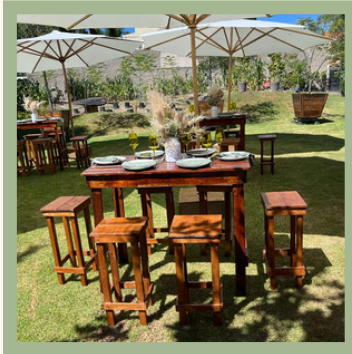

Mesa Vintage

- Mesa de madera estilo vintage
- 2.40 m X 1.20 m
- Color Blanco vintage

MESAS & SILLAS

Mesa tipo mármol

- Mesa cubierta PVC con base de herrería
- Colores disponibles: Blanco y Negro

Silla Versailles

Silla Picnic

- Silla de madera incluye cojín
- Colores Nogal

MOBILIARIO

Sombrillas

- Sombrillas de tela y madera
- Color Blanco

Mesa Picnic

- Mesa para 10 personas
- Incluye petate y cojines
- Chapa Parota (consultar diseños)

Kit Infantil Pino

- Mesa madera y silla picnic mini
- Capacidad 10 comensales
- Color Nogal

Kit Infantil Duduk

- Mesa de madera c/ 10 sillas distintas figuras
- Colores Blanco

MOBILIARIO

Periqueras

- Mesa de madera alta c/ 6 bancos
- Color Nogal

Banca Picnic

- Banca de madera para 3 personas
- Color Nogal

Periquera Mármol

- Mesa tipo mármol alta c/ 6 bancos
- Colores disponibles: Blanco y Negro