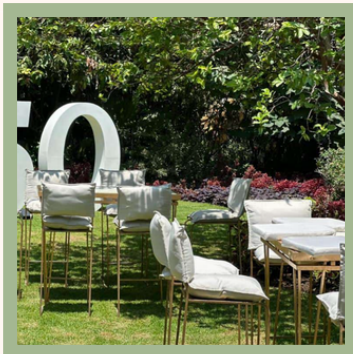

Silla Picnic

- Silla de madera incluye cojín
- Colores Nogal

MOBILIARIO

Sombrillas

- Sombrillas de tela y madera
- Color Blanco

Mesa Picnic

- Mesa para 10 personas
- Incluye petate y cojines
- Chapa Parota (consultar diseños)

Kit Infantil Pino

- Mesa madera y silla picnic mini
- Capacidad 10 comensales
- Color Nogal

Kit Infantil Duduk

- Mesa de madera c/ 10 sillas distintas figuras
- Colores Blanco

MOBILIARIO

Periqueras

- Mesa de madera alta c/ 6 bancos
- Color Nogal

Banca Picnic

- Banca de madera para 3 personas
- Color Nogal

Periquera Mármol

- Mesa tipo mármol alta c/ 6 bancos
- Colores disponibles: Blanco y Negro