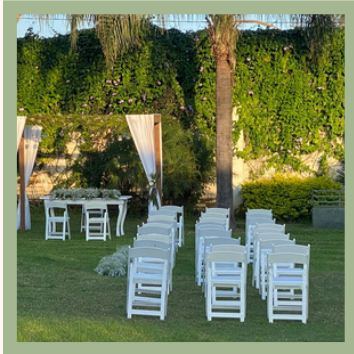

SILLAS

Silla Avant Garden

- Silla de resina cojín fijo
- Color Blanco